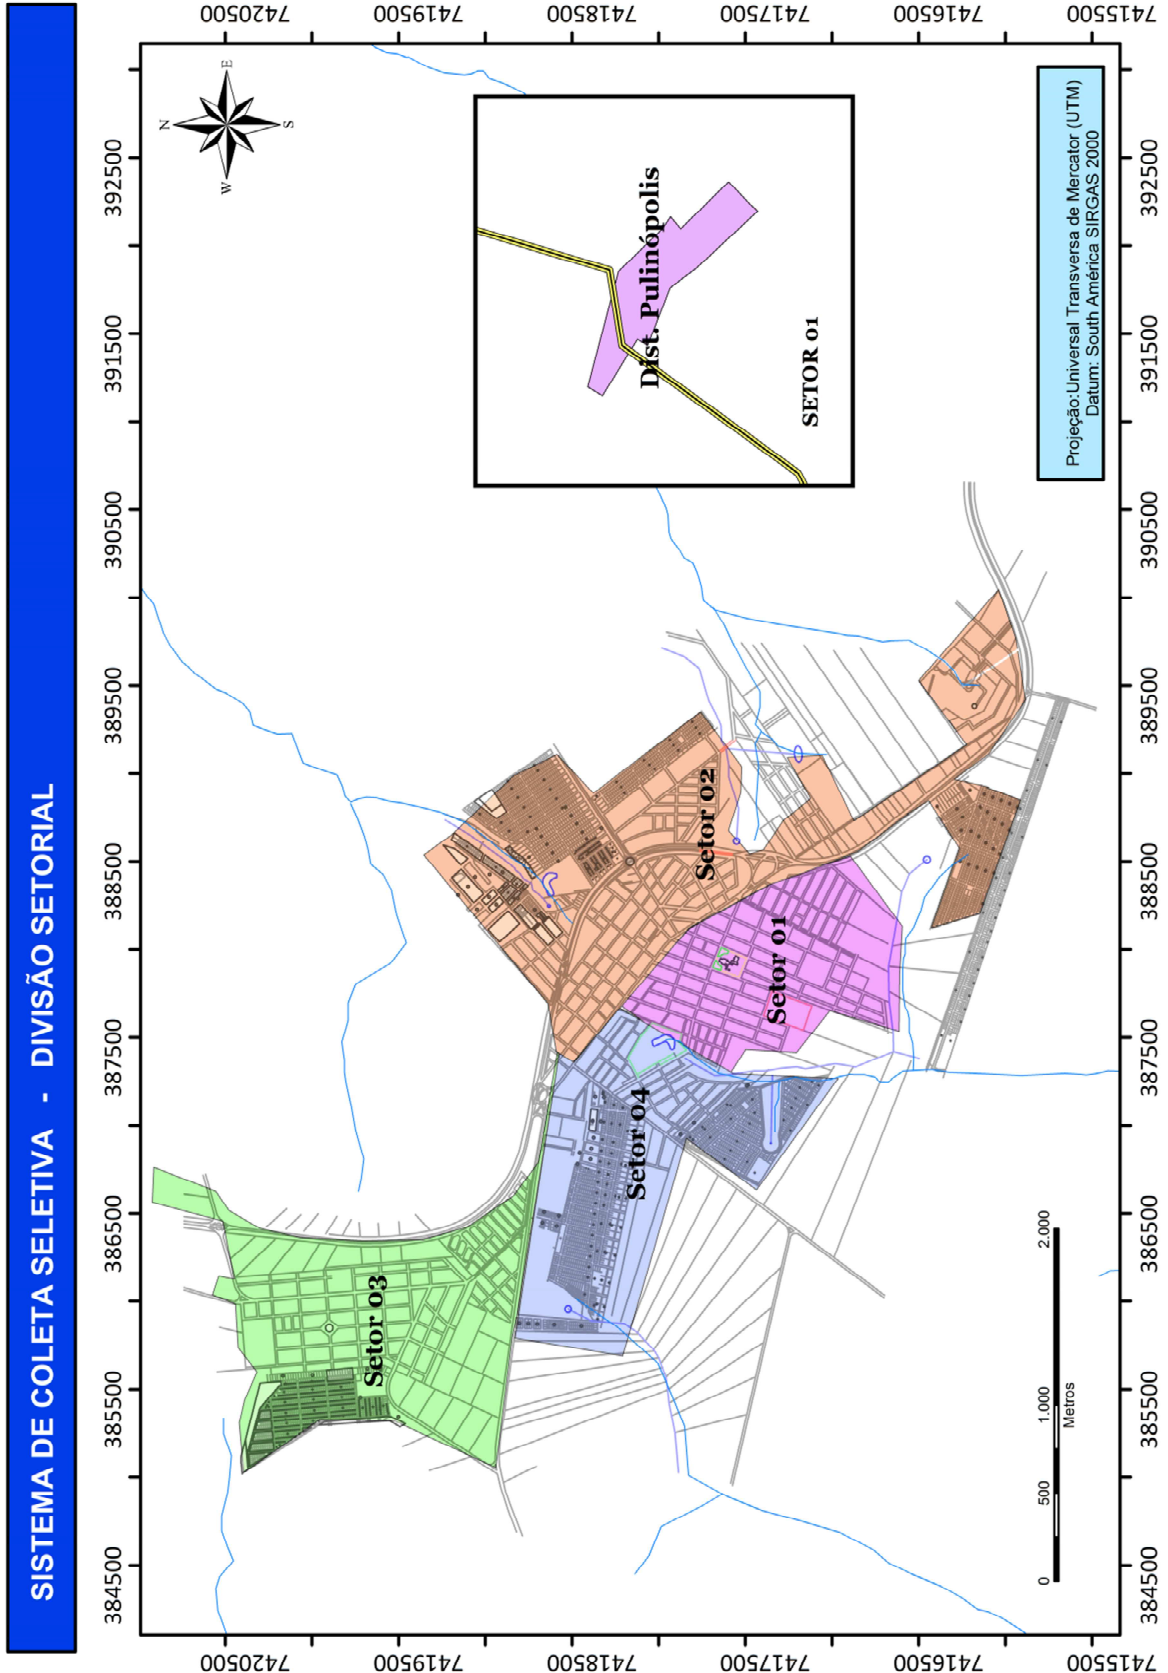

Considerando a necessidade de se implantar um calendário diferenciado e específico para a coleta seletiva com o intuito de otimizar a logística e uma melhor organização do sistema;

RESOLVE:

Art. 1º - Calendário específico para a coleta seletiva no âmbito municipal abrangendo a sede urbana e Distrito de Pulinópolis;

Art. 2º - O sistema de coleta seletiva obedecerá a calendário próprio e diferenciado em relação ao calendário da coleta convencional;

Art. 3º - O sistema de coleta seletiva, além do calendário, obedecerá a divisão territorial conforme aprovado por deliberação e aprovação dos membros do Conselho Municipal de Meio Ambiente.

Art. 4º - Esta resolução entra em vigor na data de sua publicação.

MANDAGUAÇU, 16 de JULHO de 2015.

ADAUTO ALMIR BRAZ
Presidente do COMMAN

CONSELHO MUNICIPAL DE MEIO AMBIENTE DE MANDAGUAÇU – PR

COMMAN

ANEXO I

**CONSELHO MUNICIPAL DE MEIO AMBIENTE DE
MANDAGUAÇU – PR**

COMMAN

SEGUNDA-FEIRA SETOR 01	TERÇA-FEIRA SETOR 02	QUARTA-FEIRA SETOR 04	QUINTA-FEIRA SETOR 03
RESIDENCIAL HIRO VIEIRA	VILA SANTA LUZIA	CONJUNTO LAGOA DOURADA	MORADA DO SOL
JARDIM MERCÚRIO	CONJ. HAB. HERÓIS DE MONTE CASTELO.	JARDIM NOVA ALIANÇA	ALDO AQUARONI
VILA FRANCHELLO	VILA SÃO JOÃO	JARDIM ANA LIGIA	VILA GUADIANA
VILA ALTO DA GLÓRIA	VILA CARRARO	JARDIM BELA VIS TA I	CONJUNTO MAURICIO CARDOSO
VILA SÃO VICENTE	JD. SÃO LÁZARO	JARDIM BELA VISTA II	JARDIM GUADIANA
VILA BERBARDINO BOGO	VILA SÃO LOURENÇO	JARDIM ITÁLIA	
JARDIM PALMARES	VILA CARNELÓS	JARDIM ITÁLIA II	
VILA SANTA RITA	VILA GROSSI	JARDIM PARAÍSO	
JD. SÃO FRANCISCO DE ASSIS	VILA FRACASSO	JARDIM PARAÍSO II	
VILA SANTA CATARINA	JARDIM MÓNACO	JARDIM SANTA ROSA	
VILA DELFINO	PARQUE OURO VERDE	JARDIM AMANDA	
CONJUNTO ADOLPHO LEPRE	JARDIM RECANTO DOS IPÊS		
VILA ENOL	JARDIM ATLÂNTICO		
DISTRITO DE PULINÓPOLIS	JARDIM SÃO RAFAEL		
	JARDIM AMÉRICA		
	PARQUE INDUSTRIAL I		
	JARDIM EUROPA		